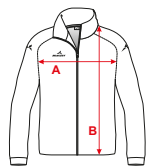

## CAMISETA BASKET

Pecho / Chest  
Largo / Long

	4XS	3XS	XXS	XS	S	M	L	XL	XXL	3XL
Pecho / Chest	42,5	45,5	48,5	51	53,5	56	58,5	61	63,5	66
Largo / Long	59	64,5	68,5	71	73,5	76	80,5	83	85,5	88

## CAMISETA BASKET Detroit-Michigan-Portland

Pecho / Chest  
Largo / Long

	4XS	3XS	XXS	XS	S	M	L	XL	XXL	3XL
Pecho / Chest	37	40	43	46	49	52	55	58	61	64
Largo / Long	58	60	63	67	70	73	76	79	81	83

## PANTALÓN BASKET

Cadera / Hip  
Largo / Long

	4XS	3XS	XXS	XS	S	M	L	XL	XXL	3XL
Cadera / Hip	43	47	51	55	59	61	64	67	70	73
Largo / Long	43	46	49	52	54	56	58	60	62	64

## PANTALÓN BASKET Detroit-Michigan

Cadera / Hip  
Largo / Long

	4XS	3XS	XXS	XS	S	M	L	XL	XXL	3XL
Cadera / Hip	39	43	47	51	55	57	60	63	66	69
Largo / Long	37	40,5	43	45,5	48	51	54	56	58	60

**CHAQUETA CHÁNDAL**Pecho / Chest  
Largo / Long