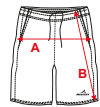

BERMUDA

Cadera / Hip
Largo / Long

4	6	8	10	12	14	S	M	L	XL	XXL	3XL
36	39	42	45	48	51	55	58	61	64	67	70
34	36	38	40	42	44	47	49	51	53	55	57