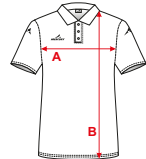

POLO

Pecho / Chest
Largo / Long

4	6	8	10	12	14	S	M	L	XL	XXL	3XL
38	39,5	41	42	44,5	47	50	52	55	58	60,5	63,5
50	52	54	56	60	64	68	71	74	77	80	83