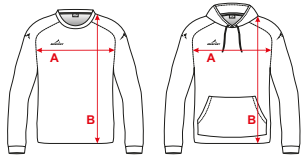

**SUDADERA CUELLO REDONDO
SUDADERA CAPUCHA**

Pecho / Chest
Largo / Long

4	6	8	10	12	14	S	M	L	XL	XXL	3XL
38,5	39,5	41	42	44,5	47	51	54	57	60	63	66
48	50	54	56	60	64	68	71	74	76	78	80