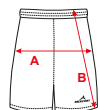

## PANTALÓN CORTO MUJER

Pecho / Chest  
Largo / Long

	10	12	14	S	M	L	XL
Pecho / Chest	45,5	48	50,5	53	55,5	58	60,5
Largo / Long	31	32	33	34	35	36	37

## CAMISETA BASKET

Pecho / Chest  
Largo / Long

	4XS	3XS	XXS	XS	S	M	L	XL	XXL	3XL
Pecho / Chest	42,5	45,5	48,5	51	53,5	56	58,5	61	63,5	66
Largo / Long	59	64,5	68,5	71	73,5	76	80,5	83	85,5	88

## CAMISETA BASKET Detroit-Michigan-Portland

Pecho / Chest  
Largo / Long

	4XS	3XS	XXS	XS	S	M	L	XL	XXL	3XL
Pecho / Chest	37	40	43	46	49	52	55	58	61	64
Largo / Long	58	60	63	67	70	73	76	79	81	83

## PANTALÓN BASKET

Cadera / Hip  
Largo / Long

	4XS	3XS	XXS	XS	S	M	L	XL	XXL	3XL
Cadera / Hip	43	47	51	55	59	61	64	67	70	73
Largo / Long	43	46	49	52	54	56	58	60	62	64