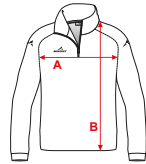

SUDADERA CON CREMALLERA

Pecho / Chest
Largo / Long

4	6	8	10	12	14	S	M	L	XL	XXL	3XL
38,5	39,5	41	42	44,5	47	51	54	57	60	63	66
48	50	54	56	60	64	68	71	74	76	78	80