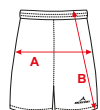

## CAMISETA BASKET

Pecho / Chest  
Largo / Long

	4XS	3XS	XXS	XS	S	M	L	XL	XXL	3XL
Pecho / Chest	42,5	45,5	48,5	51	53,5	56	58,5	61	63,5	66
Largo / Long	59	64,5	68,5	71	73,5	76	80,5	83	85,5	88

## CAMISETA BASKET Detroit-Michigan-Portland

Pecho / Chest  
Largo / Long

	4XS	3XS	XXS	XS	S	M	L	XL	XXL	3XL
Pecho / Chest	37	40	43	46	49	52	55	58	61	64
Largo / Long	58	60	63	67	70	73	76	79	81	83

## PANTALÓN BASKET

Cadera / Hip  
Largo / Long

	4XS	3XS	XXS	XS	S	M	L	XL	XXL	3XL
Cadera / Hip	43	47	51	55	59	61	64	67	70	73
Largo / Long	43	46	49	52	54	56	58	60	62	64

## PANTALÓN BASKET Detroit-Michigan

Cadera / Hip  
Largo / Long

	4XS	3XS	XXS	XS	S	M	L	XL	XXL	3XL
Cadera / Hip	39	43	47	51	55	57	60	63	66	69
Largo / Long	37	40,5	43	45,5	48	51	54	56	58	60

**CHAQUETA CHÁNDAL**Pecho / Chest  
Largo / Long