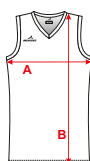

## PANTALÓN CORTO

Cadera / Hip  
Largo / Long

	4	6	8	10	12	14	S	M	L	XL	XXL	3XL
Cadera / Hip	36	39	42	45	48	51	54	57	60	63	66	69
Largo / Long	32	34	36	38	40	41,5	43,5	46	48,5	50,5	52,5	53,5

## CAMISETA M/CORTA MUJER

Pecho / Chest  
Largo / Long

	12	14	S	M	L	XL
Pecho / Chest	35	38	43	46	49	55
Largo / Long	60	63	66	70	73	75

## PANTALÓN CORTO MUJER

Pecho / Chest  
Largo / Long

	10	12	14	S	M	L	XL
Pecho / Chest	45,5	48	50,5	53	55,5	58	60,5
Largo / Long	31	32	33	34	35	36	37

## CAMISETA BASKET

Pecho / Chest  
Largo / Long

	4XS	3XS	XXS	XS	S	M	L	XL	XXL	3XL
Pecho / Chest	42,5	45,5	48,5	51	53,5	56	58,5	61	63,5	66
Largo / Long	59	64,5	68,5	71	73,5	76	80,5	83	85,5	88