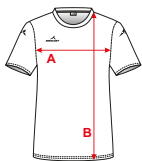

# medidas / sizes

## CAMISETA M/CORTA

Pecho / Chest  
Largo / Long

	4	6	8	10	12	14	S	M	L	XL	XXL	3XL
Pecho / Chest	38	39,5	41	42	44,5	47	50	52	55	58	60,5	63,5
Largo / Long	50	52	54	56	60	64	68	71	74	77	80	83

## PANTALÓN CORTO

Cadera / Hip  
Largo / Long

	4	6	8	10	12	14	S	M	L	XL	XXL	3XL
Cadera / Hip	36	39	42	45	48	51	54	57	60	63	66	69
Largo / Long	32	34	36	38	40	41,5	43,5	46	48,5	50,5	52,5	53,5