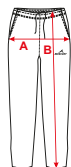

PANTALÓN CHÁNDAL

Cadera / Hip
Largo / Long

4	6	8	10	12	14	S	M	L	XL	XXL	3XL
38	40	42	44	47	49	52	54	57	60	63	66
67,5	71	78	85	92	99	99	102	105	108	111	114