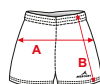

## CAMISETA M/CORTA

Pecho / Chest  
Largo / Long

	4	6	8	10	12	14	S	M	L	XL	XXL	3XL
Pecho / Chest	38	39,5	41	42	44,5	47	50	52	55	58	60,5	63,5
Largo / Long	50	52	54	56	60	64	68	71	74	77	80	83

## PANTALÓN CORTO

Cadera / Hip  
Largo / Long

	4	6	8	10	12	14	S	M	L	XL	XXL	3XL
Cadera / Hip	36	39	42	45	48	51	54	57	60	63	66	69
Largo / Long	32	34	36	38	40	41,5	43,5	46	48,5	50,5	52,5	53,5

## CAMISETA M/CORTA MUJER

Pecho / Chest  
Largo / Long

	12	14	S	M	L	XL
Pecho / Chest	35	38	43	46	49	55
Largo / Long	60	63	66	70	73	75

## CAMISETA BASKET

Pecho / Chest  
Largo / Long

	4XS	3XS	XXS	XS	S	M	L	XL	XXL	3XL
Pecho / Chest	42,5	45,5	48,5	51	53,5	56	58,5	61	63,5	66
Largo / Long	59	64,5	68,5	71	73,5	76	80,5	83	85,5	88