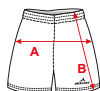

# medidas / sizes

## CAMISETA M/CORTA

Pecho / Chest  
Largo / Long

	4	6	8	10	12	14	S	M	L	XL	XXL	3XL
Pecho / Chest	38	39,5	41	42	44,5	47	50	52	55	58	60,5	63,5
Largo / Long	50	52	54	56	60	64	68	71	74	77	80	83

## PANTALÓN CORTO

Cadera / Hip  
Largo / Long

	4	6	8	10	12	14	S	M	L	XL	XXL	3XL
Cadera / Hip	36	39	42	45	48	51	54	57	60	63	66	69
Largo / Long	32	34	36	38	40	41,5	43,5	46	48,5	50,5	52,5	53,5